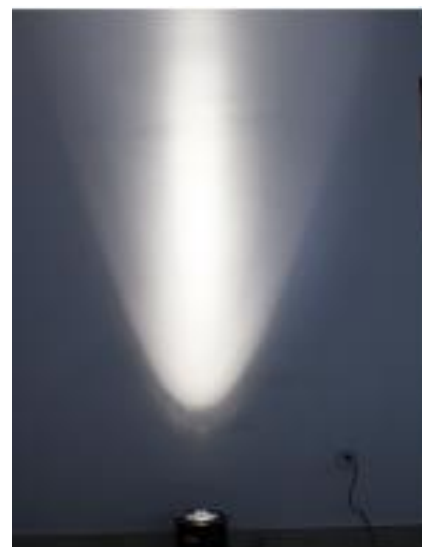

Symbol:
FZ4

Nazwa oprawy:

SLD Underground TILT Light 18W IP67 4000k

SLIM LIGHT
DESIGN

Producent/Dystrybutor:

Slim Light Design Sp. Z o.o.
ul. Cietrzewia 23
02-492 Warszawa

Rysunek techniczny:

Materiał i wykończenie:

Obudowa:

Aluminium malowane proszkowo, PC

Sposób montażu:

Oprawa do montażu
Zewnętrzny

Wymiary:

Wg rysunku

Napięcie zasilania:

230V AC 50Hz 18W
Skuteczność świetlna:
40m/W

Zasilacz:

Wewnętrzny

Szczelność:

IP67

Układ optyczny:

Podłoże LED

Temperatura barwowa:

4000K

Wsp. oddawania barw:

RA>80

**Zbieżność barwy
(McAdam):**

Informacje dodatkowe:

Obudowa wykonana z aluminium z pierścieniem ze stali nierdzewnej Szkło hartowane – nacisk stat. Max:5000kg