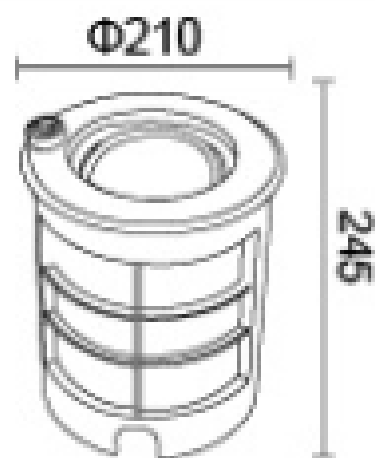

Symbol:
FZ4

Nazwa oprawy:

SLD Underground TILT Light 18W IP67 4000k

SLIM LIGHT
DESIGN

Producent/Dystrybutor:

Slim Light Design Sp. Z o.o.
ul. Cietrzewia 23
02-492 Warszawa

Rysunek techniczny:

Materiał i wykończenie:

Obudowa:

Aluminium malowane proszkowo, PC

Sposób montażu:

Oprawa do montażu
Zewnętrzny

Wymiary:

Wg rysunku

Napięcie zasilania:

230V AC 50Hz 18W
Skuteczność świetlna:
40m/W