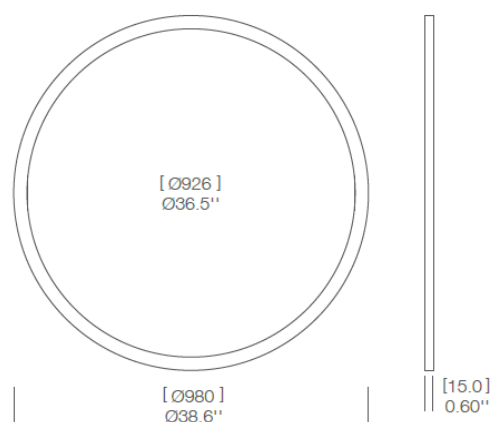

Symbol:
F20

Nazwa oprawy:
SLD R980 65W MPRM IP40 4000k

SLIM LIGHT
DESIGN

Producent/Dystrybutor:

Slim Light Design Sp. z o.o.
ul. Cietrzewia 23
02-492 Warszawa
tel. 511-156-350
e-mail: k.gorka@slimlightdesign.com

Rysunek techniczny:

Dimension (mm/inch)

Materiał i wykończenie:

Obudowa:

Aluminium, malowane
proszkowo,
Przesłona:
MPRM

Sposób montażu:

Oprawa do montażu
wewnętrznego

Wymiary:

Wg. rysunku

Napięcie zasilania:

230V
120lm/W

Zasilacz/sterowanie:

Stopień IP:

IP40

Układ optyczny:

Klosz mprm

Źródło światła:

24V
Moc: 65W
4000K

Wsp. oddawania barw:

RA 80

Dane fotometryczne:

Uwagi: