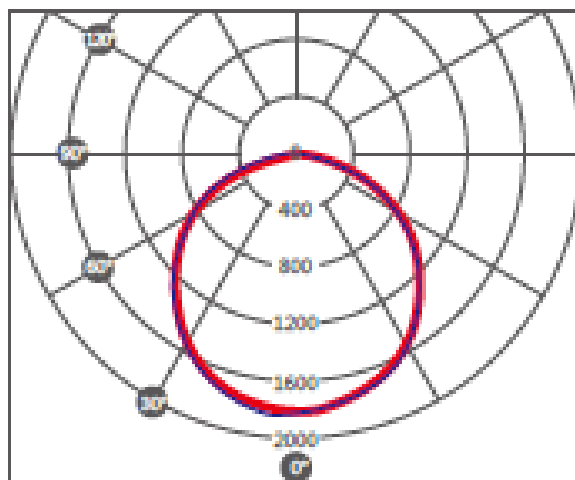

Źródło światła:

24V
Moc: 65W
4000K

Wsp. oddawania barw:

RA 80

Dane fotometryczne:

Uwagi: