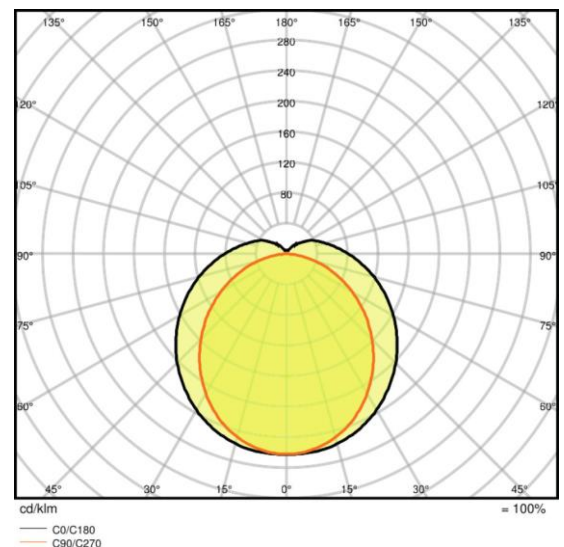

Wsp. oddawania barw:

RA 80

Informacje dodatkowe:

Obudowa ze stali + klosz akrylowy