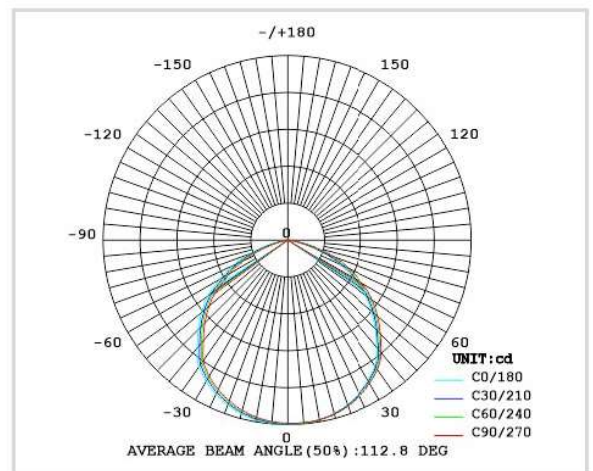

Rysunek techniczny:

Materiał i wykończenie:

Obudowa:

Aluminium malowane
proszkowo, PC

Sposób montażu:

Oprawa do montażu
zwieszanego/natynkowego

Wymiary:

Ø296xH160mm

Napięcie zasilania:

230V AC 50Hz
Moc: 81W
Skuteczność świetlna:
150lm/W

Zasilacz/sterowanie:

Zasilacz:
Wewnętrzny

Szczelność:

IP67

Układ optyczny:

soczewka

Temperatura barwowa:

4000K

Wsp. oddawania barw:

RA>80

Informacje dodatkowe:

Oprawa wyposażona w szybę ochronną oraz odpowietrzenie z filtrem z Goretexu.