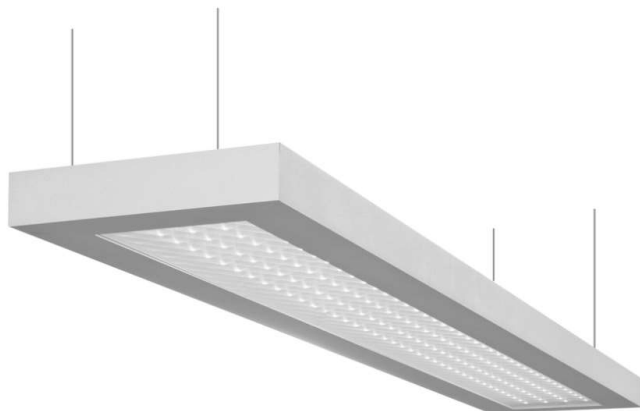

Symbol:

Nazwa oprawy:
TRACK MPRM 42W 127lmW Ra80 UGR18

SLIM LIGHT
DESIGN

Producent/Dystrybutor:

Slim Light Design Sp. Z o.o.
ul. Cietrzewia 23
02-492 Warszawa

Rysunek techniczny:

Materiał i wykończenie:

Obudowa:

Aluminium malowane proszkowo, PMMA

Sposób montażu:

Oprawa do montażu zwieszanego

Wymiary:

Wg rysunku
L = 1368mm B = 244mm
HE = 46mm

Napięcie zasilania:

230V AC 50Hz 42W
Skuteczność świetlna:
127lm/W

Zasilacz:

Zewnętrzny, w zestawie

Szczelność:

IP20

Układ optyczny:

Mikropryzmatyczny

Temperatura barwowa:

4000K

Wsp. oddawania barw: