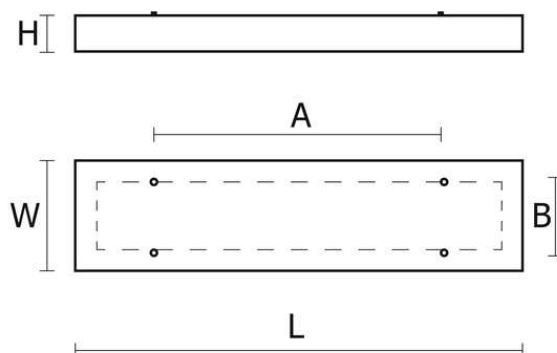

Symbol:

Nazwa oprawy:
TRACK MPRM 42W 127lmW Ra80 UGR18

SLIM LIGHT
DESIGN

Producent/Dystrybutor:

Slim Light Design Sp. Z o.o.
ul. Cietrzewia 23
02-492 Warszawa

Rysunek techniczny:

Materiał i wykończenie:

Obudowa:

Aluminium malowane proszkowo, PMMA

Sposób montażu:

Oprawa do montażu zwieszanego

Wymiary:

Wg rysunku
L = 1368mm B = 244mm
HE = 46mm

Napięcie zasilania:

230V AC 50Hz 42W
Skuteczność świetlna:
127lm/W

Zasilacz:

Zewnętrzny, w zestawie

Szczelność:

IP20

Układ optyczny:

Mikropryzmatyczny

Temperatura barwowa:

4000K

Wsp. oddawania barw: