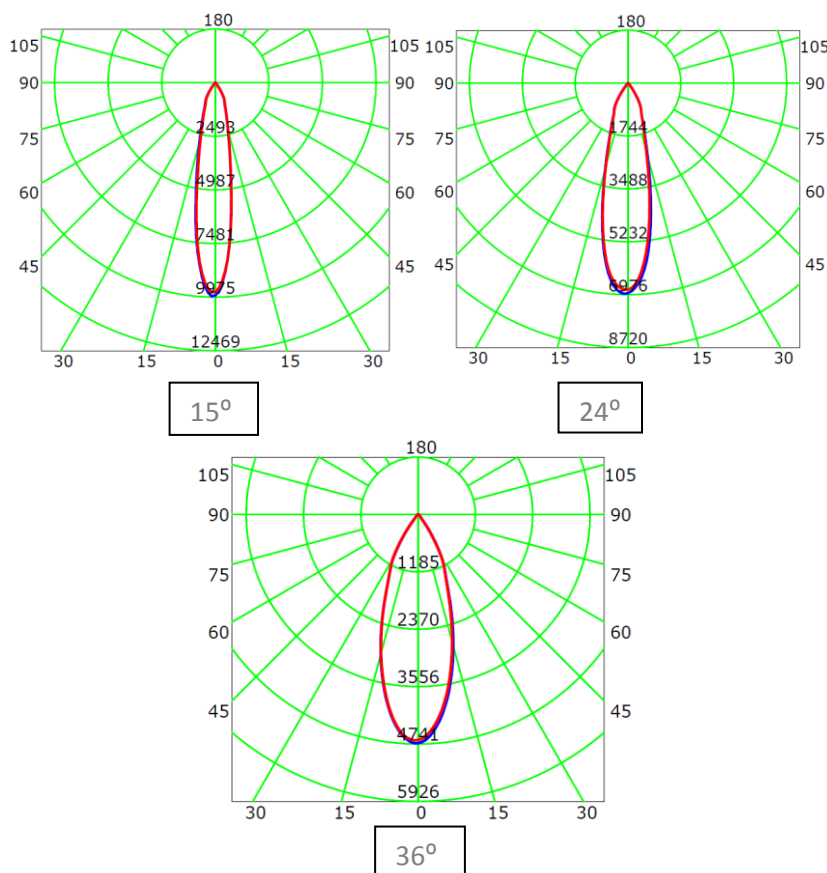

DANE FOTOMETRYCZNE

Nasz adres:
Cietrzewia 23
02-492 Warszawa

Slimlightdesign.com

Zapytania ogólne:
mobile: +48 511 156 350
sld@slimlightdesign.com