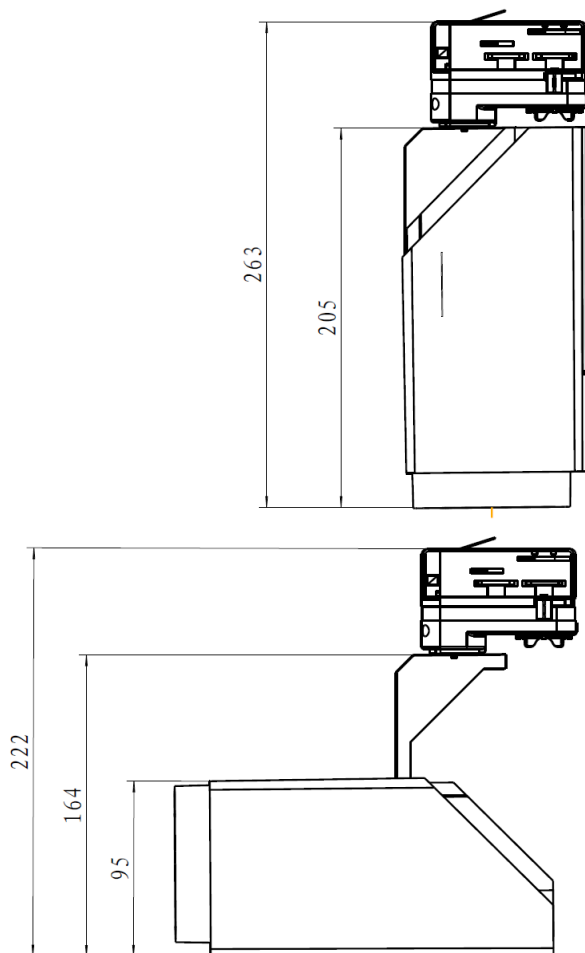

## SLD DOLPHIN62

Różne kąty wiązki światła 15°/24°/36° gwarantują mnogość zastosowań

Temperatura barwowa do wyboru: 3000K lub 4000K

Moc: 30W, 3000lm

RA80 IP21

Napięcie: 220-240V

Kolor oprawy : W-Biały, B-czarny, G-szary lub RAL-kolor z palety RAL.

Numer katalogowy: SLD/DOLPHIN62/Kąt wiązki/Temperatura barwowa/Kolor

Przykład: SLD/ DOLPHIN62/15/3000/W

### PARAMETRY MONTAŻOWE

### DANE FOTOMETRYCZNE

Nasz adres:  
Cietrzewia 23  
02-492 Warszawa

[Slimlightdesign.com](http://Slimlightdesign.com)

Zapytania ogólne:  
mobile: +48 511 156 350  
[sld@slimlightdesign.com](mailto:sld@slimlightdesign.com)