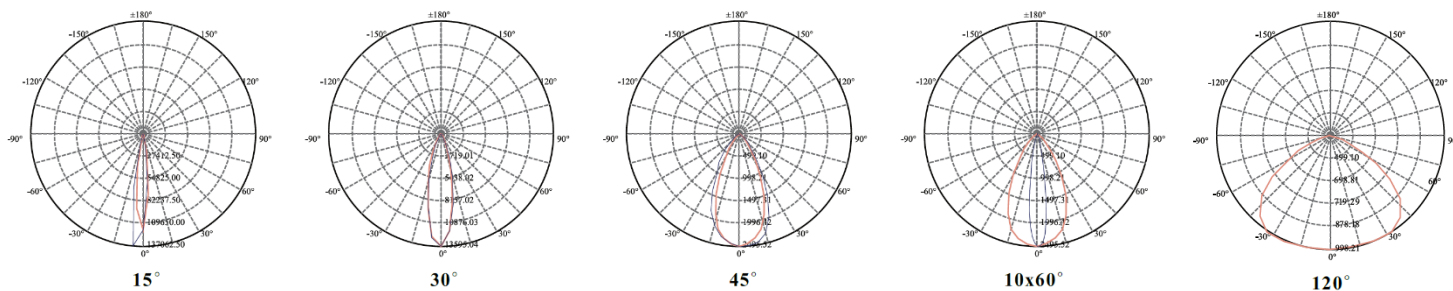

SLD BEECH

Obudowa wykonana z odlewu aluminiowego.

Klasa szczelności IP65.

Wskaźnik oddawania barw Ra >80.

Wiązka światła kreowana przez układ wysokowydajnych soczewek.

Do zastosowania zewnątrz budynku. Szczególnie polecana przy iluminacji budynków i obszarów zielonych.

Standardowo sprzedawana w kolorze aluminiowym. Istnieje możliwość malowania kolorem z palety RAL.

DANE FOTOMETRYCZNE

RODZINA PRODUKTÓW

Nazwa produktu	Moc (W)	Strumień świetlny (lm)	Kąt rozsyłu światła (°)	Temperatura barwowa (K)	kolor	Klasa szczelności	Napięcie zasilania (V)	waga (kg)	Wymiar (mm)
BEECH	10	400	120 OPAL	RGB	Aluminium, RAL	IP65	230V AC/ 24V DC	28	
BEECH 1.1	18	720	15/30/45/10x60	3000/4000/5000/RGB	Aluminium, RAL	IP65	230V AC/ 24V DC	11,7	
BEECH 1.2	18	1440	15/30/45/10x60	3000/4000/5000/RGB	Aluminium, RAL	IP65	230V AC/ 24V DC	11,7	
BEECH 1.3	25	1000	15/30/45/10x60	3000/4000/5000/RGB	Aluminium, RAL	IP65	230V AC/ 24V DC	11,7	
BEECH 1.4	25	2000	15/30/45/10x60	3000/4000/5000/RGB	Aluminium, RAL	IP65	230V AC/ 24V DC	11,7	