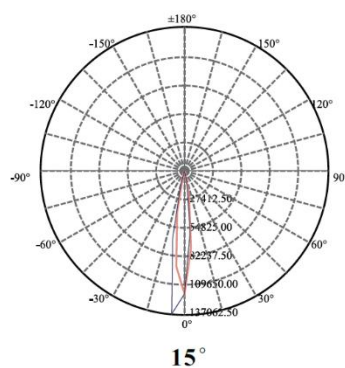

# SLD ALMOUND

Obudowa wykonana z odlewu aluminiowego.

Malowanie proszkowe z wysoką odpornością na korozję.

Klasa szczelności IP65.

Wskaźnik oddawania barw Ra >80.

Wiązka światła kreowana przez układ wysokowydajnych soczewek.

## DANE FOTOMETRYCZNE