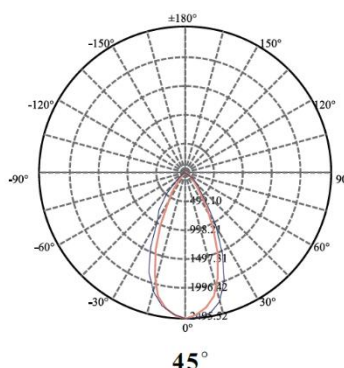

# SLD ALMOUND

Obudowa wykonana z odlewu aluminiowego.

Malowanie proszkowe z wysoką odpornością na korozję.

Klasa szczelności IP65.

Wskaźnik oddawania barw Ra >80.

Wiązka światła kreowana przez układ wysokowydajnych soczewek.

## DANE FOTOMETRYCZNE