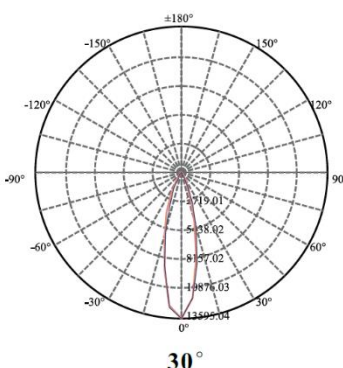

# SLD ALMOUND

Obudowa wykonana z odlewu aluminiowego.

Malowanie proszkowe z wysoką odpornością na korozję.

Klasa szczelności IP65.

Wskaźnik oddawania barw Ra >80.

Wiązka światła kreowana przez układ wysokowydajnych soczewek.

## DANE FOTOMETRYCZNE