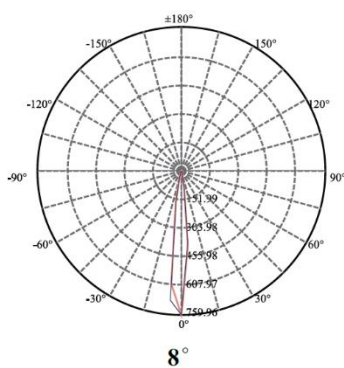

# SLD ALMOUND

Obudowa wykonana z odlewu aluminiowego.

Malowanie proszkowe z wysoką odpornością na korozję.

Klasa szczelności IP65.

Wskaźnik oddawania barw Ra >80.

Wiązka światła kreowana przez układ wysokowydajnych soczewek.

## DANE FOTOMETRYCZNE