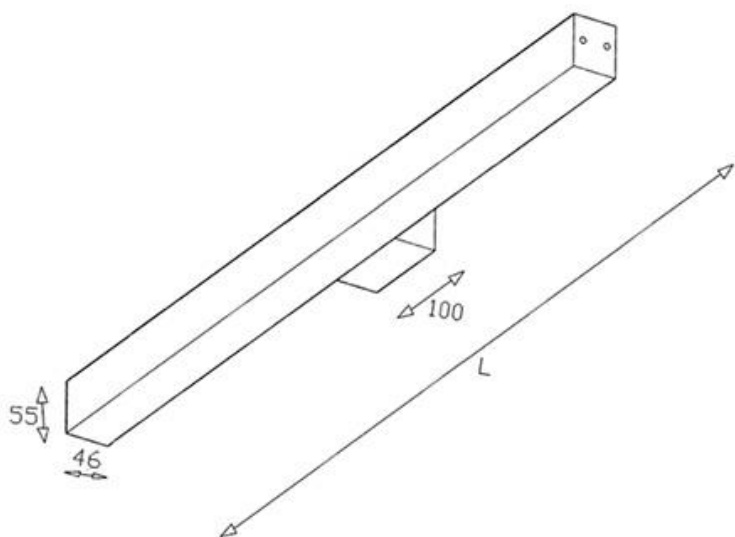

Do wyboru temperatura barwowa, kolor, regulacja strumienia świetlnego, wymiar.

Wymiary: 55mm x 46 mm x długość do wyboru, mocowanie do ściany 100 mm.

PARAMETRY MONTAŻOWE

DANE FOTOMETRYCZNE

PLX OPAL

RODZINA PRODUKTÓW