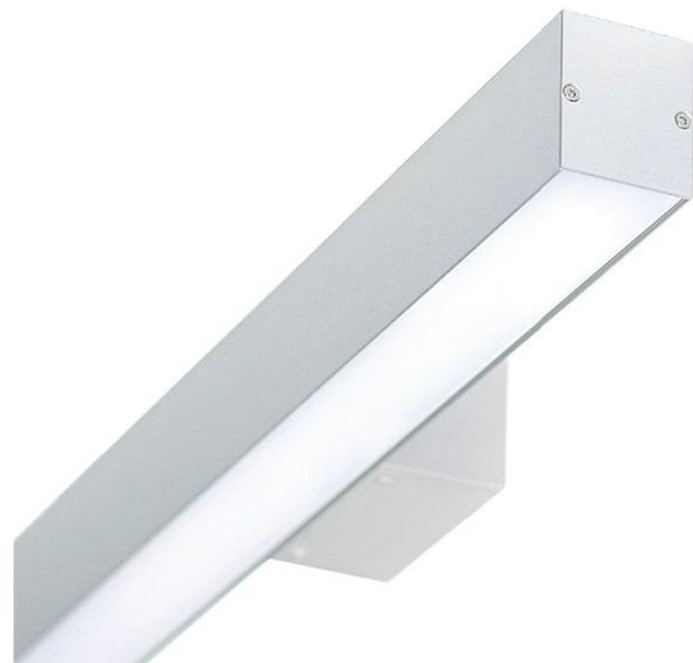

SLD PROLED KN

Do zastosowania w biurach, recepcjach, toaletach, salach konferencyjnych czy ciągach komunikacyjnych.

Możliwość łączenia systemowych opraw za pomocą dodatkowych akcesoriów.

Kinkiet naścienny

Do wyboru temperatura barwowa, kolor, regulacja strumienia świetlnego, wymiar.

Wymiary: 55mm x 46 mm x długość do wyboru, mocowanie do ściany 100 mm.

PARAMETRY MONTAŻOWE

DANE FOTOMETRYCZNE

PLX OPAL

RODZINA PRODUKTÓW