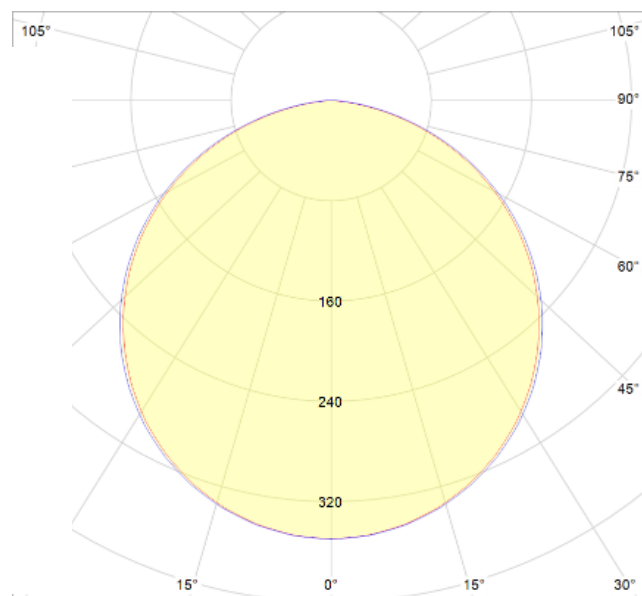

Do wyboru temperatura barwowa, kolor, regulacja strumienia świetlnego, wymiar.

Wymiary: 55mm x 46 mm x długość do wyboru, mocowanie do ściany 100 mm.

PARAMETRY MONTAŻOWE

DANE FOTOMETRYCZNE

PLX OPAL

RODZINA PRODUKTÓW