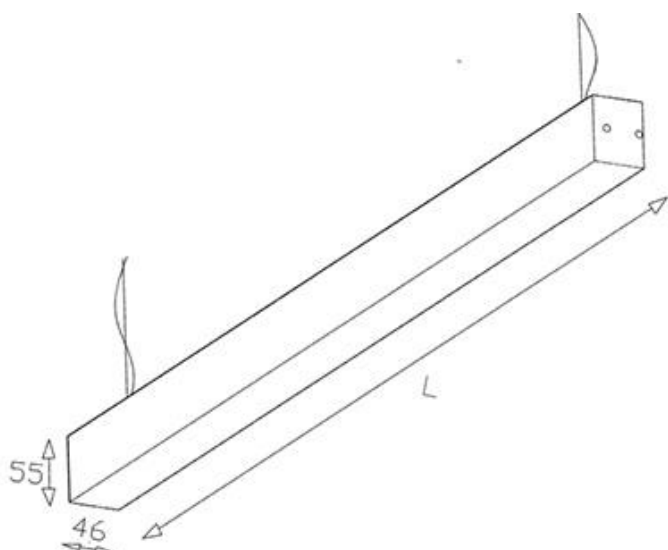

PARAMETRY MONTAŻOWE