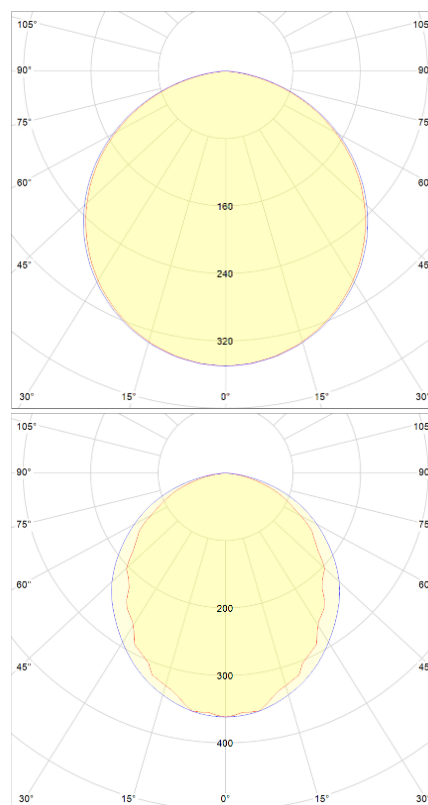

DANE FOTOMETRYCZNE